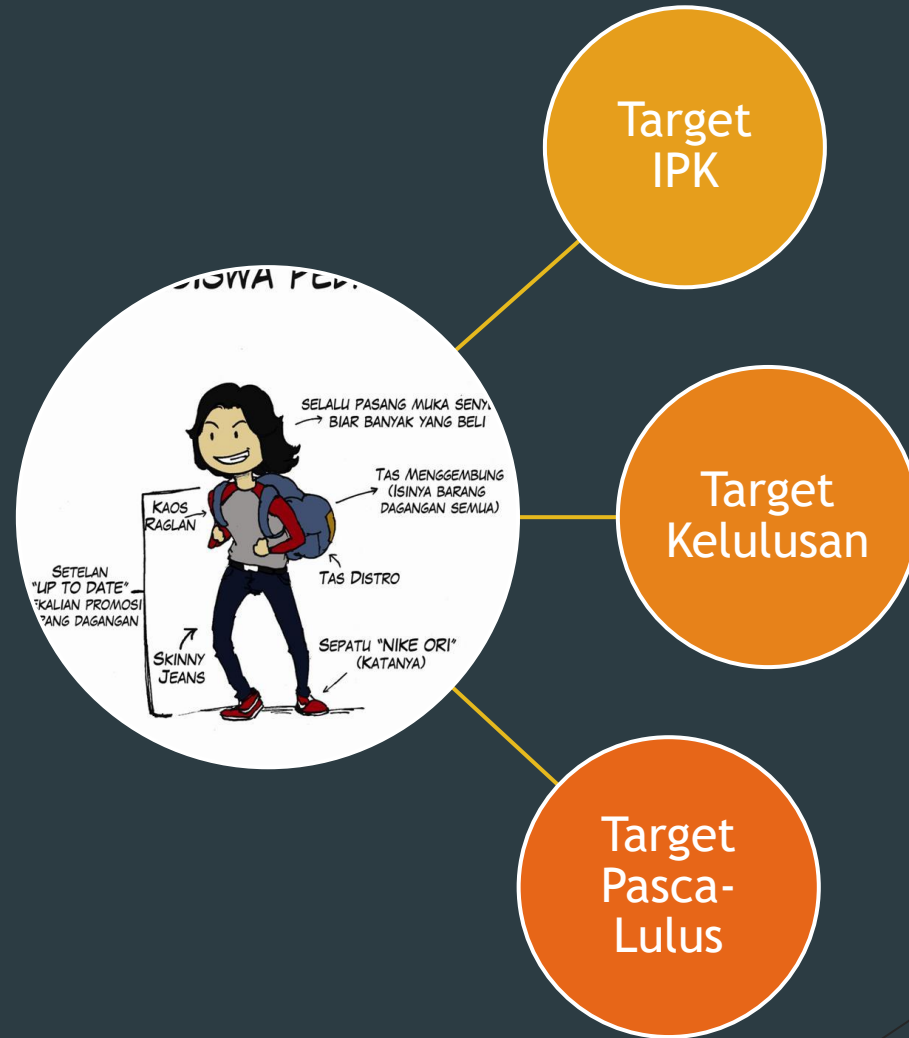

SURAT IZIN

Nomor : 27 /UN34.11/PM.02/2019

Dekan FIP Universitas Negeri Yogyakarta, mengizinkan :

Nama : Banyu Wicaksono, S.Psi., M.Sc.
NIK : 11709920710636
Keperluan : Sebagai Pembicara dalam kegiatan Talkshow Campus Expo 2019 SMA Negeri 1 Sleman dengan tema “*Merakit Perahu untuk Mengarungi Samudera*”
Tempat : SMA Negeri 1 Sleman
Waktu : 19 Januari 2019
Keterangan : Berdasarkan Surat Undangan sebagai Pembicara dari Panitia Campus Expo 2019 Paguyuban Alumni Wisnu Murti SMA Negeri 1 Sleman, Nomor : 01/CAMPUSEXPO2019/WISNUMURTI/XII/19 tanggal 8 Desember 2018

Being a university student 101: Serba-Serbi Kehidupan Mahasiswa

Banyu Wicaksono

Prodi Psikologi Fakultas Ilmu Pendidikan Universitas Negeri Yogyakarta

Salam Kenal!

- ▶ Nama: Banyu Wicaksono
 - ▶ **S.Psi. (S1)** : Fakultas Psikologi Universitas Gadjah Mada, Indonesia (2009) Developmental Social Psychology
 - ▶ **M.Sc., Psych. (S2)** : Faculteit der Sociale Wetenschappen Universiteit Leiden, the Netherlands (2015) | Child and Adolescent Psychology
 - ▶ **Psychologist** specializing in clinical child and adolescent psychology
- ▶ Pengalaman Pekerjaan
 - ▶ Universitas Gadjah Mada
 - ▶ Leiden University
 - ▶ Universitas Negeri Yogyakarta
- ▶ Email: banyuwicaksono@uny.ac.id

Menjadi mahasiswa

Sistem Pendidikan di Perguruan Tinggi

- ▶ Satuan Kredit Semester → Besaran beban studi per minggu, memungkinkan mahasiswa untuk menentukan mata kuliah yang ia ambil dalam satu semester
- ▶ 1 SKS = 50 menit tatap muka, 60 menit kegiatan terstruktur, 60 menit **belajar mandiri**
- ▶ Proses belajar mandiri → You decide!
- ▶ Dosen adalah pendidik sebagai mitra pembelajaran dan peneliti
- ▶ **Total 170 menit per minggu untuk proses belajar / SKS**
- ▶ IPK = Indeks Prestasi Kumulatif, alat ukur prestasi belajar mahasiswa. Dihitung berdasarkan nilai angka mata kuliah dan bobot SKS
- ▶ Berapa IPK yang baik? Cumlaude?