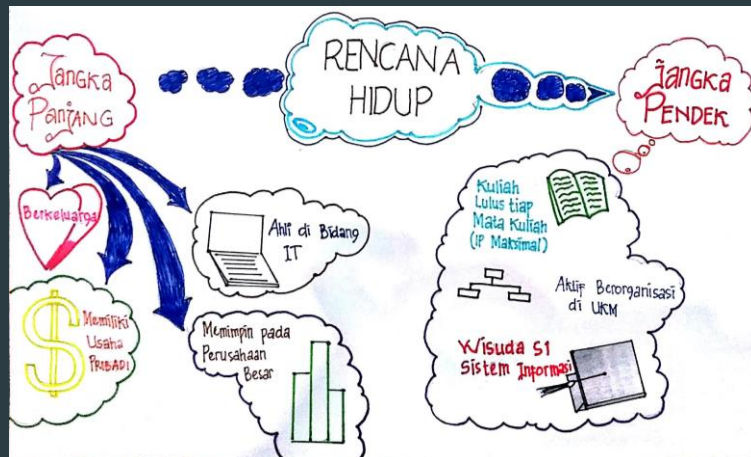

Manajemen waktu dan membangun semangat untuk belajar

- Apa rencanamu setelah lulus?
- Tips Membagi waktu
  - Ketahui targetmu setelah lulus
  - Ketahui prioritas mu
  - Rencanakan langkah-langkah dengan membuat life-map